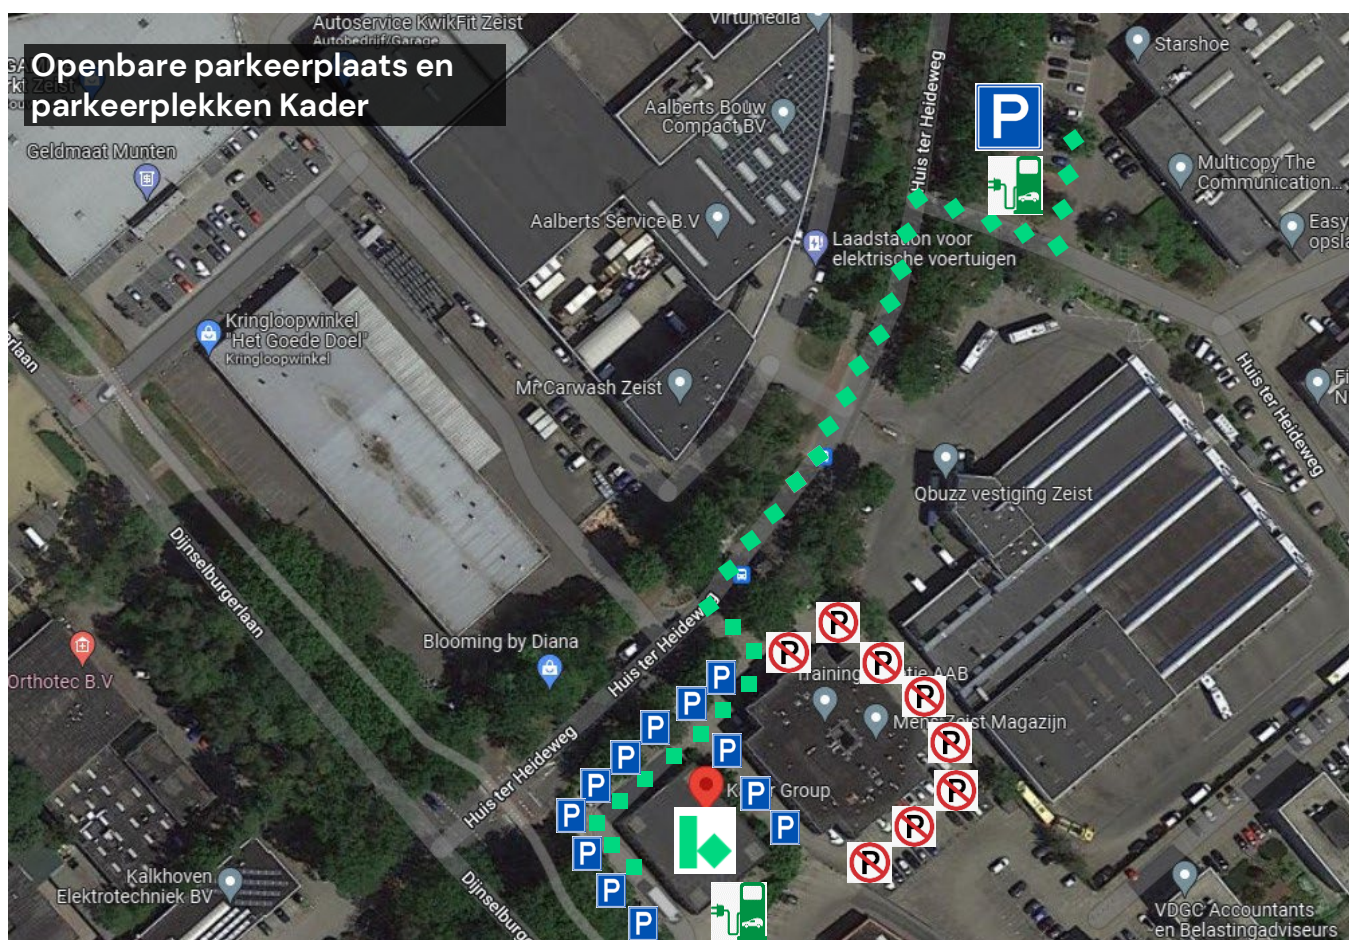

Parkeren

Parkeren is mogelijk aan de rechter- en achterzijde van het gebouw van Kader, zie **P** iconen in de plattegrond hieronder.

Mocht hier geen plek meer zijn, dan heeft u een andere optie.

Op 2 minuten loopafstand is een grote openbare parkeerplaats, hier kunt u vrij parkeren. Deze parkeerplaats is tegenover Multicopy en naast Connexion.

Het is **NIET** (Ⓡ) toegestaan te parkeren op de parkeerplaatsen van de (aan de linkerkant) naastgelegen organisatie Mens Zeist i.v.m. beperkte parkeergelegenheid daar.

Zie hieronder de **locatie van de openbare parkeerplaats** **P** en de wandel- of aanrijdroute naar Kader **hoofdingang**: