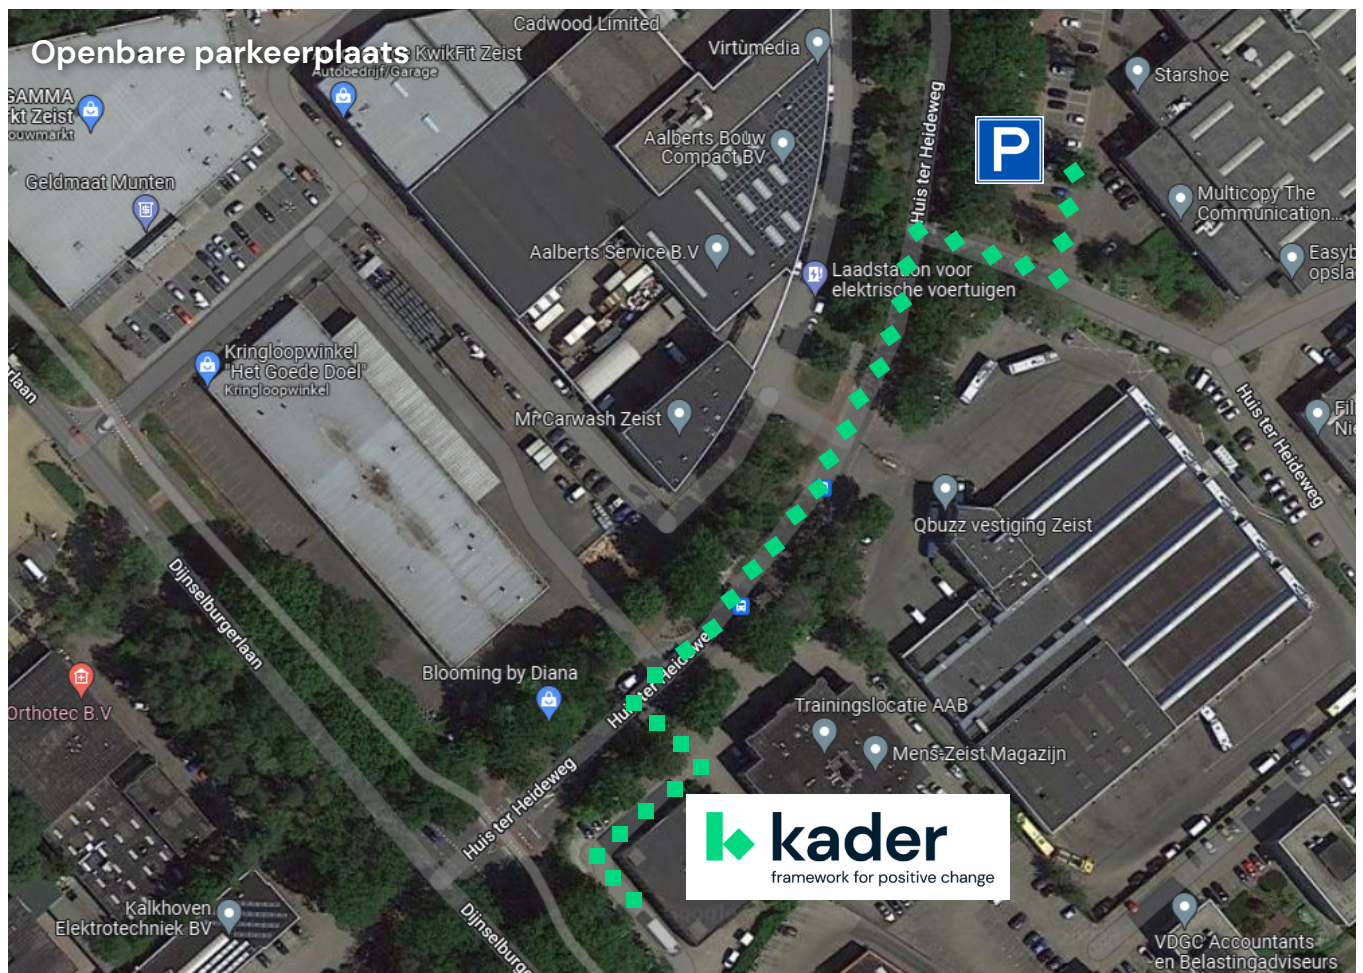

# Parkeren

Parkeren is mogelijk aan de rechter- en achterzijde van het gebouw van Kader. Het is niet toegestaan te parkeren op de parkeerplaatsen van de naastgelegen organisatie Mens Zeist i.v.m. beperkte parkeergelegenheid daar.

Mocht hier geen plek meer zijn, dan heeft u een andere optie. Op 2 minuten loopafstand is een grote openbare parkeerplaats, hier kunt u vrij parkeren. Deze parkeerplaats is tegenover Multicopy en naast Connexxion.

Zie hieronder de locatie van de parkeerplaats en de route naar Kader.

**Kader Group B.V.**  
Dijnselburgerlaan 2  
3705 LP Zeist

kader.nl